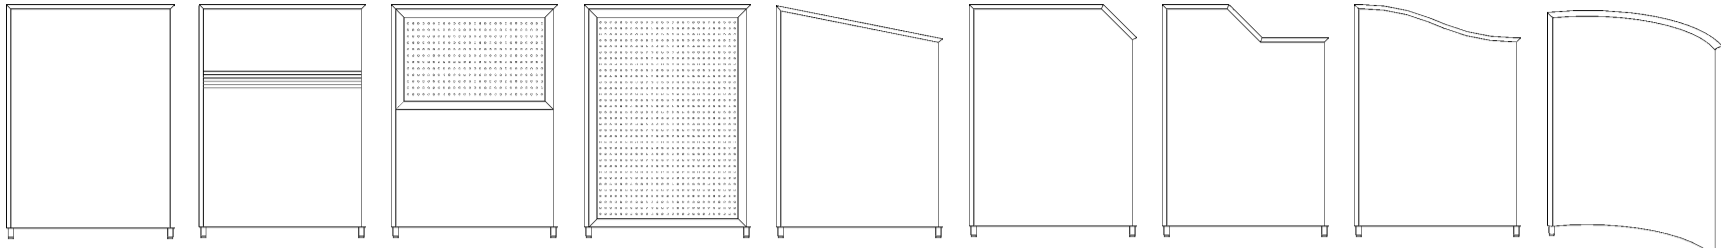

Elements Formfac® 5

Wandelemente • Screens • Panneaux

Vollwand gerade
Full straight screen
Panneau plein droit

Vollwand gerade mit Organisationspaneel
Full straight screen with organisation panel
Panneau plein droit avec rail d'organisation

Halbverglaste Wand
Part-glazed straight screen
Panneau demi-vitré

Dekorelement gerade
Decoration element
Panneau Décor

Vollwand schräg
Full oblique screen
Panneau plein pan coupé

Vollwand Diagonal
Full diagonal screen
Panneau plein biseau

Vollwand Stufe
Full staged screen
Panneau plein vague biseauté

Vollwand Schwung
Full curved screen
Panneau plein vague

Vollwand rund R8
R8 curved full screen
Panneau plein courbe R8

Tischaufsatzelemente • Desk-mounted screens • Panneaux personnels

Wand mit Organisationschiene • Screen with organisation rail • Panneau avec glissière

Säule / Zubehör • Column / Accessories • Poteau / Accessoires

vertikale Säule
ø 50 mm / ø 60 mm
50/60 round column
Poteau diamètre
50/60 mm