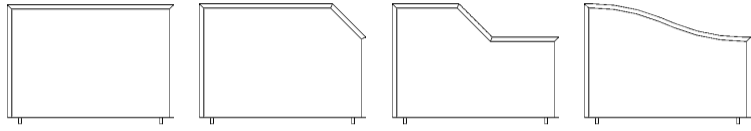

Halbverglaste Wand
Part-glazed straight screen
Panneau demi-vitré

Dekorelement gerade
Decoration element
Panneau Décor

Vollwand schräg
Full oblique screen
Panneau plein pan coupé

Vollwand Diagonal
Full diagonal screen
Panneau plein biseau

Vollwand Stufe
Full staged screen
Panneau plein vague biseauté

Vollwand Schwung
Full curved screen
Panneau plein vague

Vollwand rund R8
R8 curved full screen
Panneau plein courbe R8

Tischaufsatzelemente • Desk-mounted screens • Panneaux personnels

Wand mit Organisationschiene • Screen with organisation rail • Panneau avec glissière

Säule / Zubehör • Column / Accessories • Poteau / Accessoires

vertikale Säule
ø 50 mm / ø 60 mm
50/60 round column
Poteau diamètre
50/60 mm