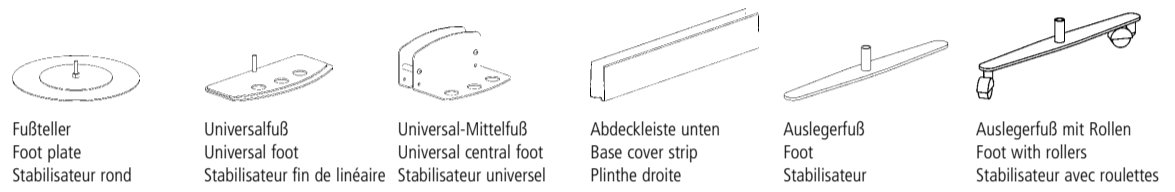

Bücherboard für Org.-schiene
File rack for Org.-rail
Etagère pour panneau avec glissière

Fußausleger
Foot bracket
Pied panneau

Fußausleger mit Rollen
Foot bracket with rollers
Pied panneau sur roulettes

Abdeckleiste unten
Base cover strip
Plinthe droite

Auslegerfuß
Foot
Stabilisateur

Auslegerfuß mit Rollen
Foot with rollers
Stabilisateur avec roulettes

Organisationselemente • Organisation elements • Eléments d'organisation