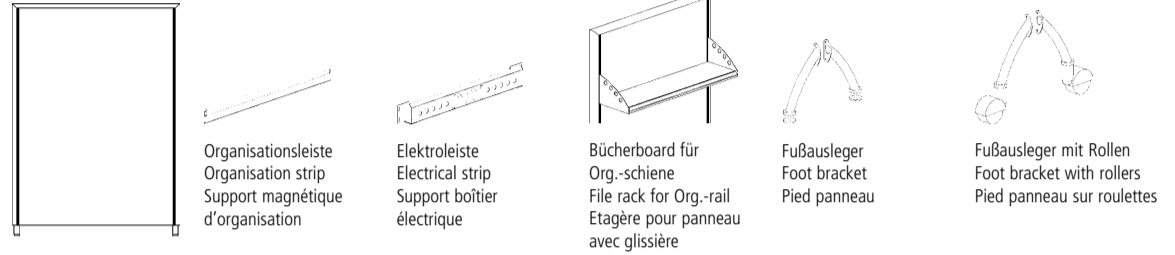

Vollwand Stufe
Full staged screen
Panneau plein vague biseauté

Vollwand Schwung
Full curved screen
Panneau plein vague

Vollwand rund R8
R8 curved full screen
Panneau plein courbe R8

Tischaufsatzelemente • Desk-mounted screens • Panneaux personnels

Wand mit Organisationschiene • Screen with organisation rail • Panneau avec glissière

Säule / Zubehör • Column / Accessories • Poteau / Accessoires

vertikale Säule
ø 50 mm / ø 60 mm
50/60 round column
Poteau diamètre
50/60 mm